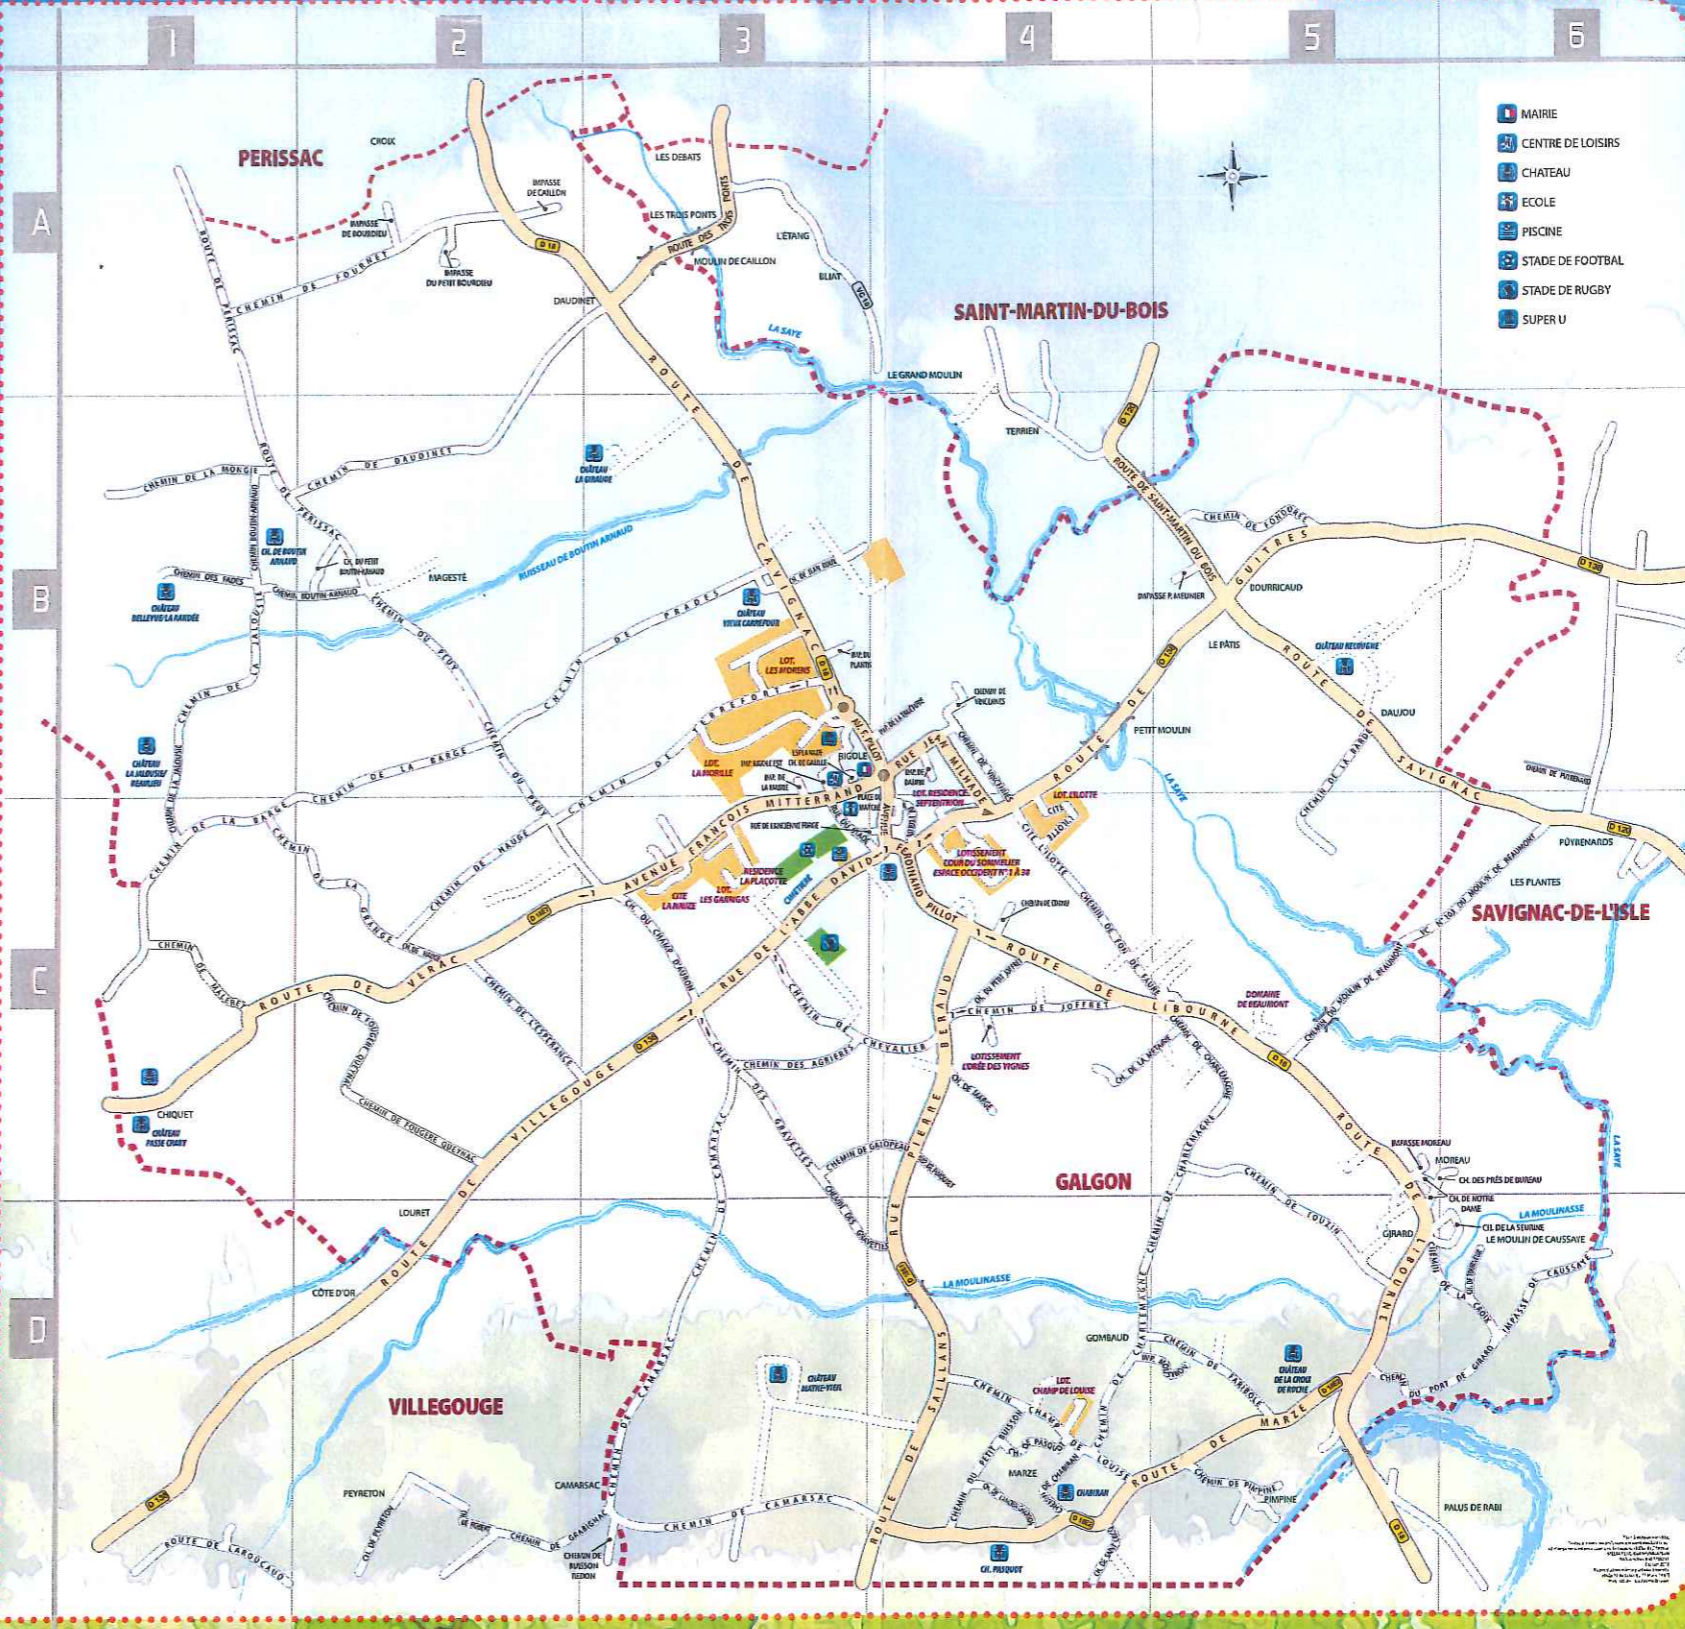

GALGON

INDEX DES VOIES

ABBE DAVID (RUE DE L')	C3-C4
AGRIERES (CHEMIN DES)	C3
ANCIENNE FORGE (RUE DE L')	C3-C4
BARDE (CHEMIN DE LA)	B5-C5
BARGE (CHEMIN DE LA)	C1-B2
BERAUD (RUE PIERRE)	C4-D4
BOURDIEU (IMPASSE DE)	A2
CAILLON (IMPASSE DE)	A2
CAMARSAC (CHEMIN DE)	C3-D3
CAUSSATE (IMPASSE DE)	D6
CAVIGNAC (ROUTE DE)	B3-A2
CHABIRAN (CHEMIN DE)	D4
CHAMP DE LOUISE (CHEMIN)	D4
CHAMP D'AURON (CHEMIN DU)	C3
CHARLEMAGNE (CHEMIN DE)	C5-D4
CHARRON (CHEMIN DE L'ANCIEN)	D4
CHEVALIER (CHEMIN DE)	C3-C4
CROIX (CHEMIN DE LA)	D5-D6
DAUDINET (CHEMIN DE)	B4
DAUPIN (IMP. DE)	B4
DE GAULLE (ESPLANADE CH)	B3
EGLISE (R. DE L')	C4
ESPERANCE (CHEMIN DE L')	C2
FADES (CHEMIN DES)	B1
FARIBOLE (CHEMIN DE)	D4
FON DE FAURE (CHEMIN DE)	C4-C5
FONDREE (CHEMIN DE)	B5
FOUDREE QUEYNAZ (CHEMIN DE)	C2
FOURNET (CHEMIN DE)	A1-A2
GALOPEAU (CHEMIN DE)	C3-C4
GRANGE (CHEMIN DE LA)	C1-C2
GRAVETTES (CHEMIN DES)	C3-D4
GUITRES (ROUTE DE)	C4-C6
HAUGE (CHEMIN DE)	C2
ILLOTTE (CITE L')	C4
JALOUSIE (CHEMIN DE LA)	B1-C1
JEAN ROUX (CH. DE)	B1-C1
JOFFRET (CHEMIN DE)	C4
LIBOURNE (ROUTE DE)	C4-D5
MARIE (IMP. DE LA)	B3
MALERET (CHEMIN DE)	C1
MARCHE (PLACE DU)	C3-C4
MARGE (CH. DE)	C4
MARZE (ROUTE DE)	D4-D5
METABRE (CH. DE LA)	C4-C5
MEUNIER (IMPASSE P)	B5
MILHADE (RUE JEAN)	B4-C4
MITERRAND (AVENUE FRANCOIS)	C3-B4
MONGIE (CHEMIN DE LA)	B1
MOREAU (IMPASSE)	C5
MORILLE (RESIDENCE LA)	B3
MORENS (RESIDENCE LES)	B3
MOULIN DE BEAUMONT (CH. DU)	C5
MOUSTRON (IMP)	D4-D5
NOTRE DAME (CH. DE)	C5
ORÉE DES VIGNES (L) RESIDENCE	C4
PASQUOT (CH. DE)	D4
PERISSAC (ROUTE DE)	A1-B2
PETIT BUISSON (CHEMIN DU)	D4
PETIT JOFFRET (CH. DU)	A2
PETIT BOURDIEU (IMPASSE DU)	A2
PETIT BOUTIN-ARNAUD (CH. DU)	B2
PEUY (CHEMIN DU)	B2-C2
PILOT (AVENUE F)	B3-C4
PIMPINE (CHEMIN DE)	D5
PINGUET (IMP. DE)	C4
PLANTIS (IMP. DU)	B3
PLACOTTE (RESIDENCE LA)	C3
PORT DE GIRARD (CHEMIN DU)	D5-D6
PRADES (CHEMIN DE)	B2-B3
PRÉS DE BUREAU (CH. DES)	C5-C6
RIGOLE EST (IMP)	B3
SAILLANS (ROUTE DE)	D4
SAINT CRICQ (CH. DE)	D4
SAINT-MARTIN DU BOIS (ROUTE DE)	B4-B5
SAVIGNAC (ROUTE DE)	B5-C6
SEURINE (CH. DE LA)	D5-D6
STADE (RUE DU)	C3
TERREFORT (CHEMIN DE)	C2-B3
TOURNEUR (CH. DE)	D6
TOUZIN (CHEMIN DE)	C5-D5
TROIS PONTS (ROUTE DES)	A3
TRUFFIERE (IMP. DE LA)	B4
VERAC (ROUTE DE)	C1-C2
VILLEGOUGE (ROUTE DE)	D2-C3
VINCENNES (CHEMIN DE)	C4-B4